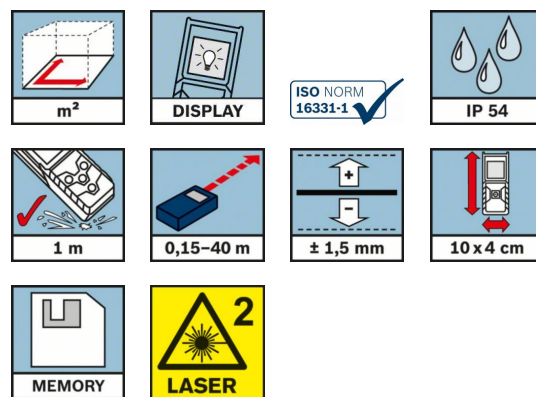

Číslo	0 601 072 900
EAN	3165140790406
2× baterie 1,5 V LR03 (AAA)	✓
Certifikát výrobce	✓
Ochranné pouzdro	✓

Technická data

Technické údaje

Laserová dioda	635 nm, < 1 mW
Měřicí rozsah, až	40,00 m
Měřicí rozsah	0,15 – 40,00 m
Třída laseru	2
Přesnost měření, typ.	±1,5 mm* (* plus odchylka závislá na použití)
Doba měření, typ.	< 0,5 s
Doba měření max.	4 s
Napájení	2x 1,5 V LR03 (AAA)
Automatické vypnutí	5 min
Hmotnost, cca	0.09 kg
Měrné jednotky	m/cm, ft/inch
Počet uložených hodnot	10
Ochrana proti prachu a stříkající vodě	IP 54
Barva laseru	červená

Informace o prodeji

Pozice

- Vše v jednom – všechny relevantní režimy měření v jednom kompaktním designu

Přínos pro uživatele

- Všechny důležité režimy: standardní výpočet délky, plochy a objemu i nepřímé měření výšky
- Snadné čtení díky podsvícenému displeji, který zobrazuje poslední tři výsledky
- Funkce paměti automaticky ukládá posledních 10 měření a umožňuje jejich rychlé vyvolání